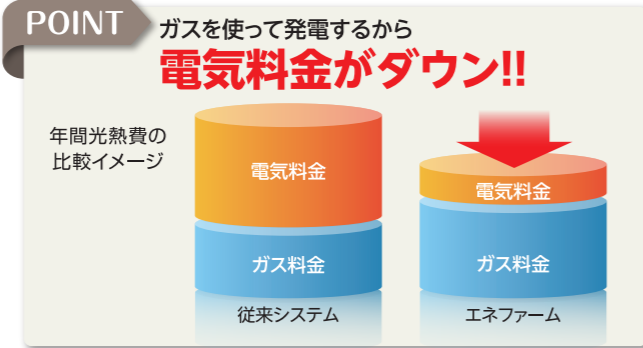

家計にも地球にもやさしい

わが家の小さな発電所「エネファーム」

エネファームなら光熱費が断然おトクに。家計にやさしいエネルギーシステムです。

床暖房、ミストサウナなどの設置をお考えのお客さまは、エネファームを導入すれば、光熱費が年間約71,000円もおトクに。

eco CO₂の排出量を大幅に削減。環境にやさしいエネルギーシステムです。

従来システムと比べ、1年間で約1,300kg*のCO₂を削減できます。

POINT ガソリンに置き換えると **東京～大阪間 自動車ですら約6往復分のCO₂排出量を削減**

※ガソリンのCO₂排出係数:2.322kg-CO₂/L
※自動車の燃費を10km/Lと設定

家庭用コージェネレーションシステム契約

ご家庭で、エネファーム・エコウィルなどの「家庭用コージェネレーションシステム」をお使いのお客さまのガス料金がお得になるメニューです。

POINT 一般契約料金よりも **約38%お安くなります。**(約80.3円/m)[※]

※H26年度大多喜ガス内房地区実績平均単価にて算出