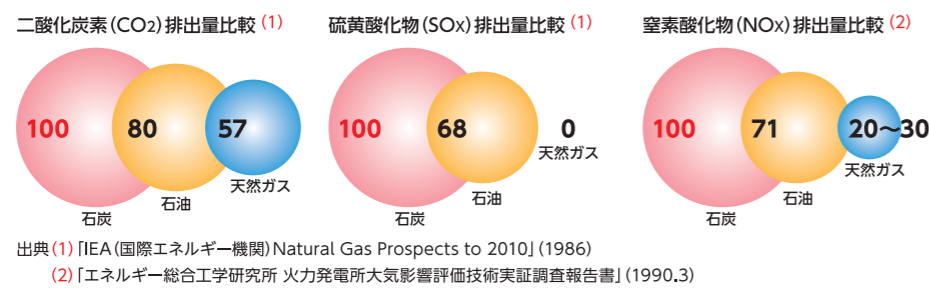

千産千消 千葉県産天然ガスのお話

当社が供給している千葉県の天然ガスは、メタンが約99%を占め、純度が高く、一酸化炭素や公害のもととなる硫黄分等をほとんど含まず、地球温暖化の原因となる二酸化炭素や大気汚染の原因となる窒素酸化物の燃焼時排出量も、石炭や石油に比べて圧倒的に少ない、非常にクリーンなエネルギーです。また、比重も空気1に対して0.56と軽く、ガス漏れ等が万一発生した場合でも、開放された場所であれば、大気中に放散してしまう安全な性質のエネルギーです。さらに、発熱量が1m³あたり約39MJと高いため、都市ガスにそのまま利用可能な効率的なエネルギーです。

【千葉県産の天然ガスの組成】

【エネルギー別排出比較】

ガスのお話

天然ガスには、本来においがありません。一方、ご家庭等で使用される都市ガスは、いわゆる「ガス臭い」においがします。これは、ガスが万一漏れた場合でも早期の発見ができるよう、人工的においを付けているからです。このにおいの成分は人体に無害ですが、一般の生活臭とは明確に区別ができるよう、意図的に刺激臭を付けています。