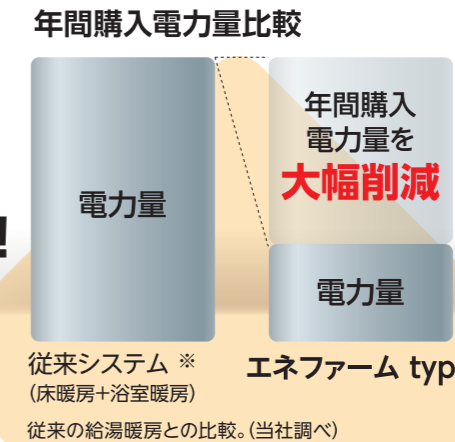

月々わずかなお支払いで、ビルトインコンロもガス衣類乾燥機もリースできること、ご存知ですか？

「買う」から「借りる」がこれからの賢い選択。

リースでお得な
バリュープランII

リースではじめる、リースでかなえる！

頭金やまとまった購入資金は不要です。月々、家計に優しいリース料金のお支払いで、最新のガス機器が手軽にお使いいただけます。アフターサービスも充実。リースでお得な「バリュープランII」をぜひご利用ください。

ぜ〜んぶ
コミコミだから
月々のお支払いも
家計にやさしい!!

¥ 本体価格 + 標準工事費 + 無料修理サービス

6年72回払い
1,600円/月 (税込) ※
※ビルトインコンロ パロ製PD-N34WVの場合

ガス衣類乾燥機は、**乾太くん**のここがすごい!!

しっかり乾燥
しっかり短縮

たっぷり5kgの洗濯物も約52分で乾燥！
待ち時間が少なく家事時間を短縮！
忙しい毎日にゆとりが生まれます。

しかも低コストだから
家計にやさしい

ランニングコスト
乾燥1回あたり
わずか **約36円**

※大多喜ガス調べ
※大多喜ガス内房地区料金に基づき算出。
電気料金26円/kWh (基本料金は加算せず)

例えば
コインランドリーの利用料が1回300円だとすると
1ヶ月に9回以上利用する方はリースがお得!
洗濯物の持ち運び不要!
乾燥中にランチに行けちゃう!

リースなら
ガス衣類乾燥機
8年保証

これから
お使いになる方 ▶ 月々 **2,400円** × 96回 (税込) から
今お使いの方 ▶ 月々 **1,800円** × 96回 (税込) から
お使いいただけます。

まとまった購入資金が不要!
もしもの故障も充実保証で安心!

ハイグレードビルトインコンロ
6年保証

月々 **4,500円** × 72回 (税込) で
お使いいただけます。

バリュープランII 詳しくはWebで。大多喜ガスバリュープランII

残り期間もあとわずか! お得なこの機会にぜひご検討ください!!

お風呂・お洗濯のお悩み...
大多喜ガスがズバツと解決!!

2018 Bath life Fair July 31 (火) まで

浴室の不満を解消して、楽しくつづげるバスルームに! お客様の暮らしを快適にする、お得な商品を取り揃えて、一年中使いやすいバスライフをご提案します。

詳しい情報はWebで。
OTAKI GAS FAN
大多喜ガスファン

フェア情報のほかにもイベントや体験、楽しい情報がいっぱい! 詳しくみる >

インターネット環境をお持ちでない、またはそのご利用が困難なお客さまには、サービスショップのスタッフで丁寧にご説明させていただきます。裏面のご連絡先までぜひお気軽にお問い合わせください。

ENE-FARM type S エネファーム

2018年9月
販売開始決定!!!

家庭用燃料電池「エネファーム」新タイプ発売開始のお知らせ

東芝製エネファームの販売終了に伴い、昨年7月より弊社エリア内では、家庭用燃料電池「エネファーム」の販売をすることができませんでした。エネファームのご採用を検討されていたお客さまには、大変ご迷惑をおかけしました。

この度、メーカーであるアイシン精機様ご協力のもと、家庭用燃料電池エネファーム「type S」の発売が実現いたしました。エネファーム type Sの最大の魅力は、その高い発電効率。発電効率は世界最高の52%を実現。また、世界最小サイズで従来は設置が難しかった狭小スペースにも設置の可能性が広がりました。是非、この機会に「快適で」「経済的な」「エネファーム type S」で未来の子どものために環境にいいことはじめませんか?

今、お支払いの電気代を大幅に削減!!

経済性
Economy

普段の生活リズムを変えずに、地球環境に貢献!

CO2排出削減量比較
エネファーム発電700Whあたりでの比較