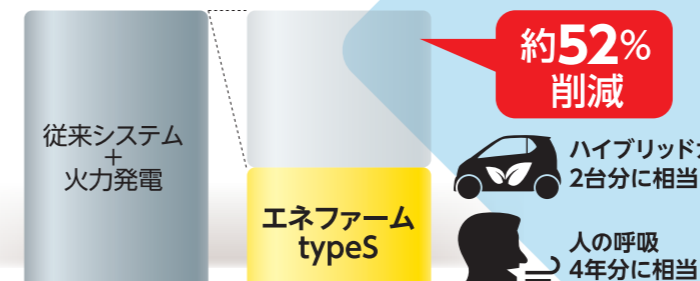

経済性
Economy

普段の生活リズムを変えずに、地球環境に貢献!

CO2排出削減量比較
エネファーム発電700Whあたりでの比較

年間光熱費も下がり、家計に貢献!