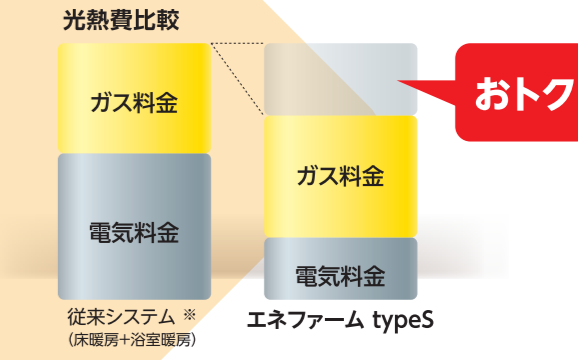

月々わずかなお支払いで、ビルトインコンロもガス衣類乾燥機もリースできること、ご存知ですか？

「買う」から「借りる」がこれからの賢い選択。

リースでお得な
バリュープランII

リースではじめる、リースでかなえる！

頭金やまとまった購入資金は不要です。月々、家計に優しいリース料金のお支払いで、最新のガス機器が手軽にお使いいただけます。アフターサービスも充実。リースでお得な「バリュープランII」をぜひご利用ください。

ぜ〜んぶ
コミコミだから
月々のお支払いも
家計にやさしい!!

¥ 本体価格 + 標準工事費 + 無料修理サービス

6年72回払い
1,600円/月 (税込) ※
※ビルトインコンロ パロ製PD-N34WVの場合

ガス衣類乾燥機は、**乾太くん**のここがすごい!!

しっかり乾燥
しっかり短縮

たっぷり5kgの洗濯物も約52分で乾燥！
待ち時間が少なく家事時間を短縮！
忙しい毎日にゆとりが生まれます。

しかも低コストだから
家計にやさしい

ランニングコスト
乾燥1回あたり
わずか **約36円**

※大多喜ガス調べ
※大多喜ガス内房地区料金に基づき算出。
電気料金26円/kWh (基本料金は加算せず)

例えば
コインランドリーの利用料が1回300円だとすると
1ヶ月に9回以上利用する方はリースがお得!
洗濯物の持ち運び不要!
乾燥中にランチに行けちゃう!

リースなら
ガス衣類乾燥機
8年保証

これから
お使いになる方 ▶ 月々 **2,400円** × 96回 (税込) から
今お使いの方 ▶ 月々 **1,800円** × 96回 (税込) から
お使いいただけます。

まとまった購入資金が不要!
もしもの故障も充実保証で安心!

ハイグレードビルトインコンロ
6年保証

月々 **4,500円** × 72回 (税込) で
お使いいただけます。

バリュープランII 詳しくはWebで。大多喜ガスバリュープランII

残り期間もあとわずか! お得なこの機会にぜひご検討ください!!

お風呂・お洗濯のお悩み...
大多喜ガスがズバツと解決!!

2018 Bath life Fair July 31 (火) まで

浴室の不満を解消して、楽しくつづげるバスルームに! お客様の暮らしを快適にする、お得な商品を取り揃えて、一年中使いやすいバスライフをご提案します。

詳しい情報はWebで。
OTAKI GAS FAN
大多喜ガスファン

フェア情報のほかにもイベントや体験、楽しい情報がいっぱい! 詳しくみる >

インターネット環境をお持ちでない、またはそのご利用が困難なお客さまには、サービスショップのスタッフで丁寧にご説明させていただきます。裏面のご連絡先までぜひお気軽にお問い合わせください。

ENE-FARM type S エネファーム

2018年9月
販売開始決定!!!

家庭用燃料電池「エネファーム」新タイプ発売開始のお知らせ

東芝製エネファームの販売終了に伴い、昨年7月より弊社エリア内では、家庭用燃料電池「エネファーム」の販売をすることができませんでした。エネファームのご採用を検討されていたお客さまには、大変ご迷惑をおかけしました。

この度、メーカーであるアイシン精機様ご協力のもと、家庭用燃料電池エネファーム「type S」の発売が実現いたしました。エネファーム type Sの最大の魅力は、その高い発電効率。発電効率は世界最高の52%を実現。また、世界最小サイズで従来は設置が難しかった狭小スペースにも設置の可能性が広がりました。是非、この機会に「快適で」「経済的な」「エネファーム type S」で未来の子どものために環境にいいことはじめませんか?

今、お支払いの電気代を大幅に削減!!

経済性
Economy

普段の生活リズムを変えずに、地球環境に貢献!

CO2排出削減量比較
エネファーム発電700Whあたりでの比較