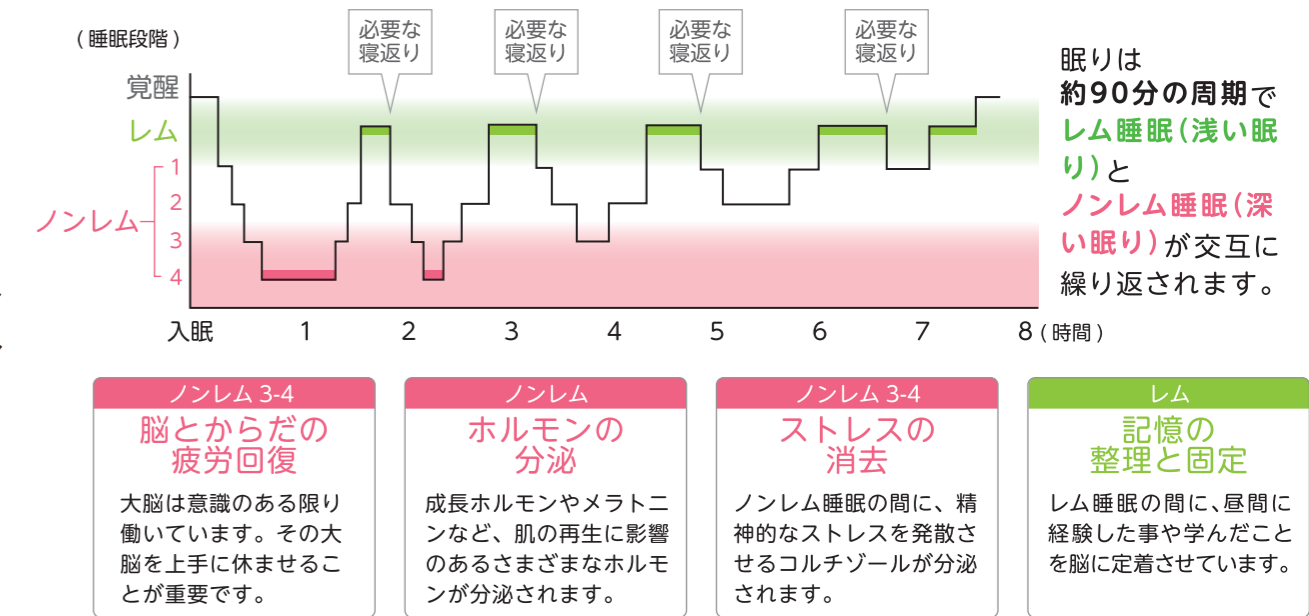

- 毎朝、同じ時間に起きている
- 起床後、太陽の光を浴びている
- 日中にイキイキと過ごしている
とくに午前10～12時
※午後2～4時は体内時計の影響で眠くなります

睡眠効率

睡眠効率とは床上時間に対する睡眠時間の割合

- 睡眠効率が85%以上ある

$$\text{睡眠効率(\%)} = \frac{\text{実際の睡眠時間}}{\text{寝床にいた床上時間}} \times 100$$

※睡眠効率85%以下の場合は床上時間を【睡眠時間+30分】に短縮する

就寝前に避けること

- × ブルーライト (スマホやパソコン、テレビ)
- × カフェイン
- × 喫煙
- × アルコール
- × 夜食

快適な睡眠環境を整える

快適な睡眠環境は**五感に働きかける要素**を整えることで、より快適に改善できます。

空間	掛ふとん	枕・マットレス
光 音 温度・湿度 香り 広さ 色彩	保湿性 吸透湿性 放湿性 かさ高性 フィット性 軽さ	保湿性 吸透湿性 放湿性 寝姿勢保持 体圧分散性

腰痛に悩む方の マットレスの相談が多い

マットレスや枕の相談をされる方で最もよく聞く悩みは腰痛(肩こり)です。低反発・高反発マットレスなど色々試されて痛みの緩和に役立てようと悩む方が多くいます。しかし答えは簡単には見つかりません。体型が異なるように、**からだにかかる圧力もひとりひとり違う**のです。最適な硬さのマットレスを使うことで痛みが緩和し睡眠の質も高まります。

年齢とともに減る睡眠時間

年を重ねるにつれて睡眠時間は減るという調査結果があります。「夜中に何度も目が覚める」という方には、睡眠環境が整っているのであれば、無理に早く寝ずに30分就寝時間を遅くずらすことを提案します。**活動的に過ごし疲れをためる**ことで、しっかりと深い眠りにつながります。

良いと考えられる眠りのリズムの例

わたしたちの考える 質の高い眠り

わたしたちアイシン精機は暮らしに役立つ産業として眠りを研究してまいりました。そして**質の高い眠りのための4つのポイント**をマットレスに活かしています。

「睡眠の4つの働き」と「眠りのための4つのポイント」は密接な関係があります。マットレスの交換は10年が目安ですが、体型の変化や心身のストレスを感じたら、睡眠のための環境を見直してみたいかがでしょうか。毎日の睡眠がからだをリセットしていきいきと過ごす力になるかもしれません。