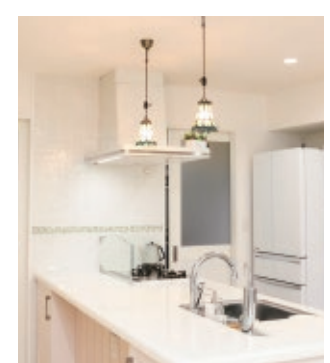

洗面・洗濯エリアのカラーも、白で統一しています。収納用の引き出しは、もちろん白!

カラフルなルームライトにも、好きな色の背と赤がしっかり入っています。

鳥グッズが大好きな仲野さん。洗木を使った素朴な時計も、アート作家さんの手によるもの。

インテリアのコツまとめ

生活スタイルに合った「便利なもの」、自分らしさがわかる「好きなもの」をこだわって選ぶ。

カラーを白で統一した、すっきり爽やかな心地良いキッチン。

ご自宅でシフォンケーキ教室を始めるために、キッチンリフォームした春井さん。対面式だったキッチンをアイランド型に、壁や床は白を基調としたカラーリングに変えたことで、空間がすっきりと明るく。自宅にいらした生徒さんからは「シンプルで居心地がいい」と言ってもらえるとの事です。また、家族が自然とキッチン周りに集まるようになったそうですよ。