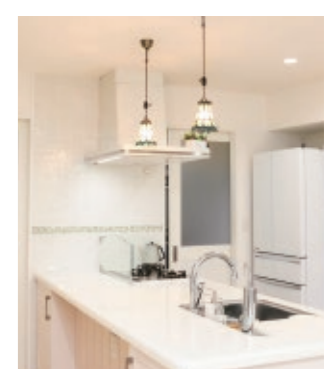

ご自宅でシフォンケーキ教室を始めるために、キッチンリフォームした春井さん。対面式だったキッチンアイランド型に、壁や床は白を基調としたカラーリングに変えたことで、空間がすっきりと明るく。自宅にいらした生徒さんからは「シンプルで居心地がいい」と言ってもらえるとの事です。また、家族が自然とキッチン周りに集まるようになったそうですよ。

自分の好きなアイテムを入れると、気分があがる。

可愛いだけでなく、タイルにも目地にも汚れが付きにくい優れたものを使用!