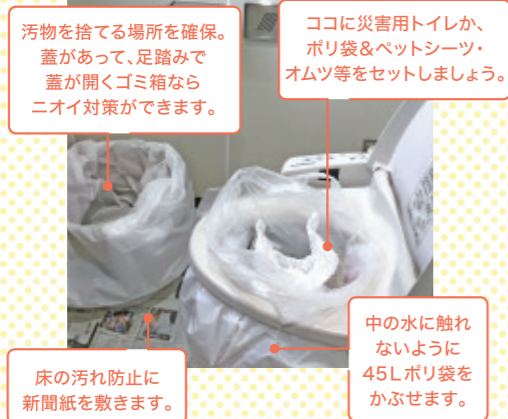

災害用トイレ

自家用車に、大人用オムツを防災用品と一緒に
 保管しておく安心です。
 家のトイレは、被災後すぐに使用をストップ！
 流せなくなってしまったら、後処理が大変です。
 災害用のトイレとして防水と吸水、汚物処理の
 準備を整えましょう。

汚物を捨てる場所を確保。蓋があって、足踏みで蓋が開くゴミ箱ならニオイ対策ができます。

ココに災害用トイレか、ポリ袋&ペットシーツ・オムツ等をセットしましょう。