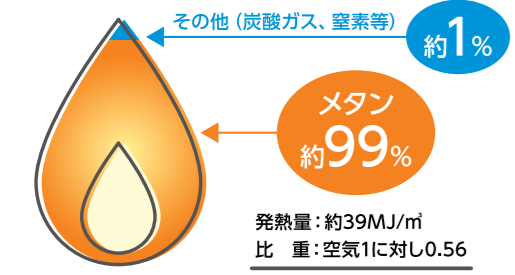

●千葉県産の天然ガスの組成