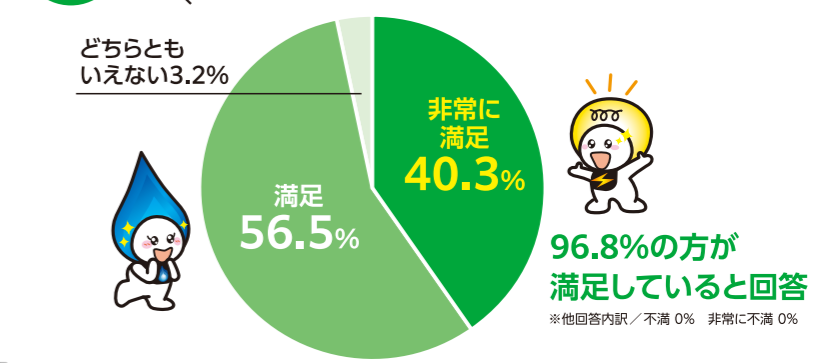

なんと お使いの方のエネファーム満足度96.8%!

おトクで、エコで、安心な家庭用燃料電池

お問い合わせ 大多喜ガス株式会社 エリア営業グループ

TEL.043-291-0901 営業時間 9:00~17:30(日・祝日除く)

WEBでもお問い合わせ受付中! 大多喜ガス エネファームQ

エネファームのこと、まずは、こちらから

エネファームは大阪ガス(株)、東京ガス(株)、ENEOS(株)の登録商標です。

こどもアースデー 開催中

つくってまなぼう

親子でエコについて学んでみませんか? エコ・クッキング(調理体験)やエコ工作を通じて、たのしく「エコ」について学ぶことができるプログラムです。

八千代会場 毎月第3土曜日開催
ガス機器体験サロンBrume(ブリュム) 八千代市大和田新田346

千葉会場 毎月第4土曜日開催
大多喜ガスショールームBeE(ビー) 千葉市緑区おゆみ野3-12-1

開催内容やご予約はこちら
※予約は両会場とも毎月第1月曜日10時からです。

建物外壁塗装を計画、工事中の皆さまへ

ビニールで覆ったままガス機器を使用すると...

危険なケース1: 不完全燃焼による一酸化炭素(CO)中毒の原因になります。
危険なケース2: ガス機器が燃焼できなくなり、未燃ガスが滞留してしまい、点火操作によりガス機器が爆発・火災に至る場合があります。

給排気筒(煙突)をビニール等で覆う
換気扇をビニール等で覆う
屋外型ガス機器をビニール等で覆う

お願い ●ガス機器を使用する際は、**ビニール等が外れている**ことを確認してください。
●「なかなか火が付かない」「火がすぐ消える」などの場合は、ビニール等の**取り外し忘れ**が考えられます。ビニール等を確認してください。

ご不明な場合は 大多喜ガスの**最寄りの事業所**までご連絡ください。

茂原事業所 ☎0475-24-2890
千葉事業所(市原) ☎0436-24-8300
千葉事業所(千葉) ☎043-291-5815
八千代事業所 ☎047-482-7460