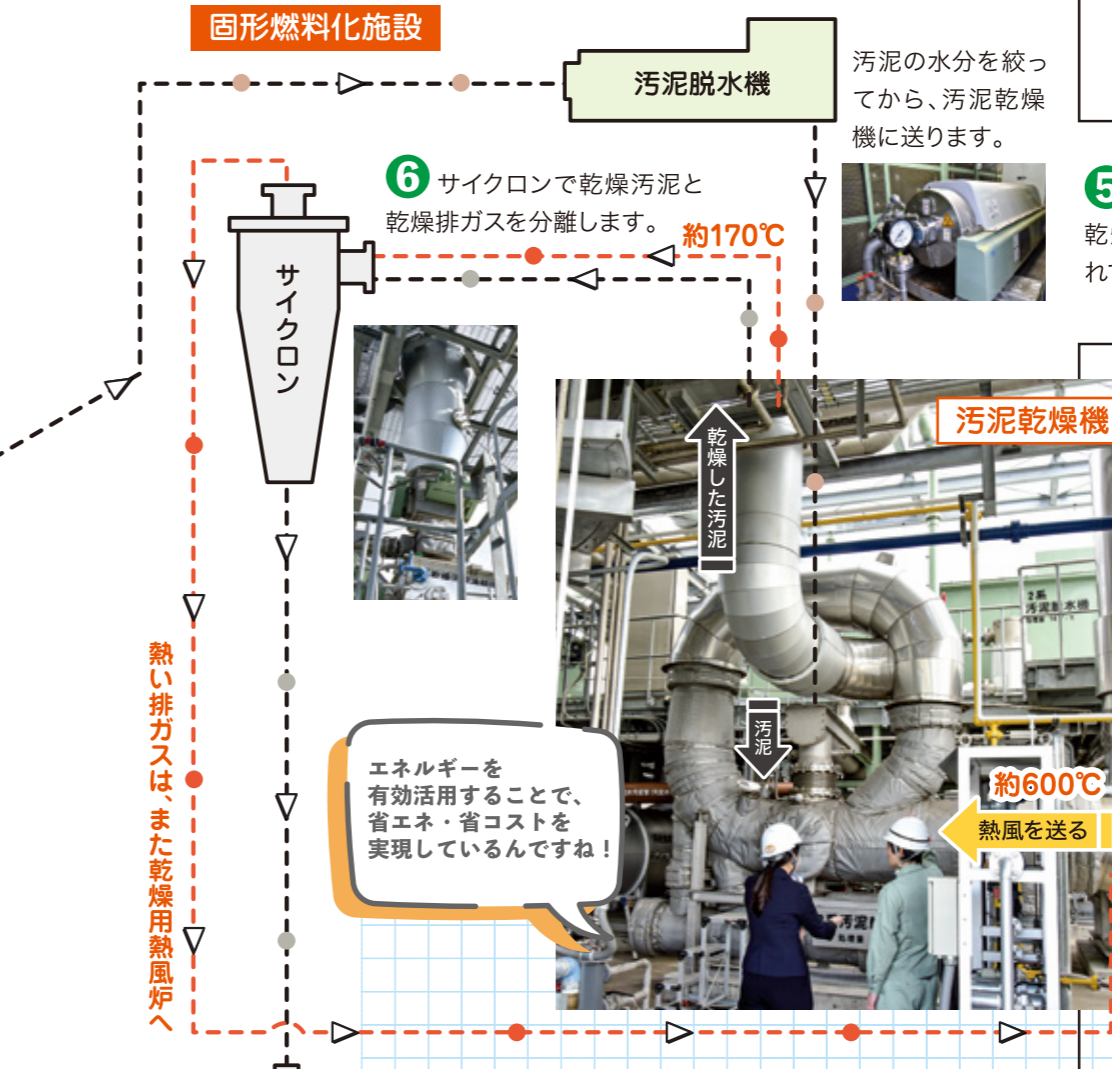

市原市と言えば、工場夜景！

ちよっと
たより

工場夜景の魅力「写真」で全国に発信！
全国工場夜景都市
巡回写真展が開催されます

全国工場夜景都市協議会に加盟する13都市の工場夜景写真(全39点)が、約半年をかけて全国を巡回。「写真」を通じて工場夜景の魅力や各都市の魅力に出会いませんか？

【日時】令和6年2月6日(火)～13日(火) 9:00～21:00
【場所】アリオ市原(千葉県市原市更級4-3-2)
【巡回写真展のお問い合わせ】☎0436-23-9755(市原市観光・国際交流課)

ココがスゴイ！

なんと…
千葉県初！
の、汚泥の
固形燃料化事業
です！！

環境にも優しい取り組みで、汚泥を「焼却」から「固形燃料化」に処理方法を変えたこと、さらにその固形燃料をセメント工場等で石炭の代替燃料として利用することにより、温室効果ガスの排出を従来よりも大幅に削減できるのです！

事業について詳しく知りたい方はこちら

温室効果ガスの削減量は毎月市原市のホームページで更新中です

都市ガスを採用した理由を教えてください！

理由の一つとして、やはり「環境性」の部分が大きいかかと、燃焼してもCO₂やNO_xの排出量は、他の化石燃料と比較しても少ないクリーンなエネルギーだからです。それに、維持管理の観点から見ても都市ガスは安全で扱いやすく、採用に至りました。