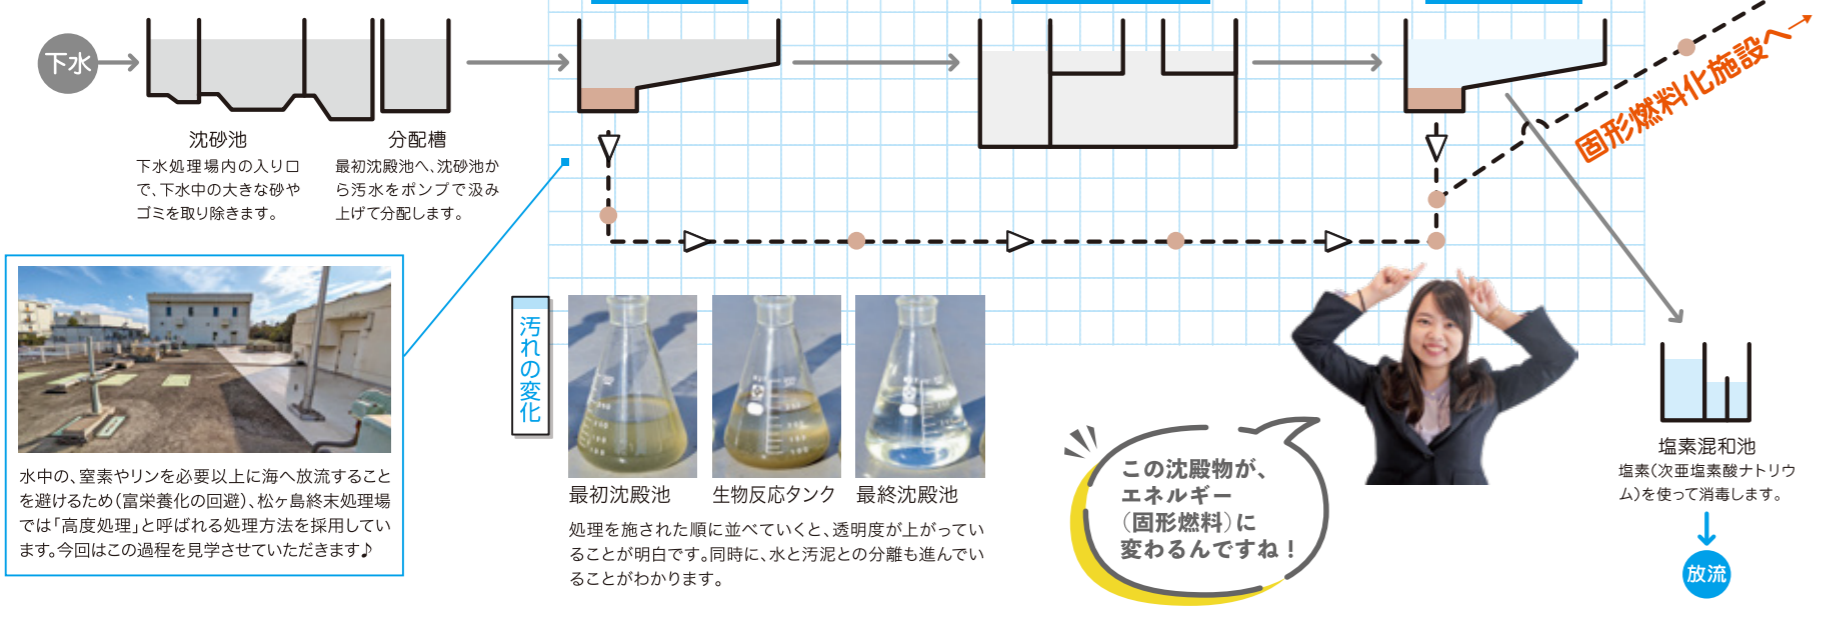

大人の社会科見学

台所で洗いをしながら、流れていく水を見て「これってどこに行くんだっけ？昔習ったはずなのに…」なんて考えてしまうことはありませんか？「もう一度学んでみたい」「この目でしっかり見てみたい！」そんな大人の好奇心を満たす、新企画が始まります。

大喜ガス
ココソラ
編集部員

意外と
知らないなあ

お教え
します！

ご案内
します

市原市
下水道施設課
の皆さん

と、いうわけで、記念すべき1回目は
**水がきれいになっていくプロセスと、
下水汚泥を有効利用している市原市の取り組みを見学！**

取材先：
市原市
松ヶ島終末処理場

1 施設を見学する前に、下水処理の仕組みを学びます。

ボードを使って説明しますね

では、実際に見てみましょう！

よろしくお願いします！

2 まずは、下水に含まれた汚泥を沈める最初沈殿池を見学。この段階では、まだ濁りの多い水であることがわかります。

3 生物反応タンクでは、活性汚泥とよばれる微生物の固まりが汚れを食べてくれます。

4 最終沈殿池で活性汚泥を沈めると…

この小さな黒いツブツブは「担体」と言って、微生物たちが付着しやすいように工夫されているみたいです！

タビオカみたい

Q.実施に至る背景を教えてください

A.今まで^{※1}使用していた汚泥処理設備(焼却炉)は供用を開始してから20年以上経過していました。老朽化に因る故障での機能停止の恐れや、交換部品の供給停止が想定され、部分的な修繕ではなく、大規模な修繕・改修工事が必要となり、多額の費用が必要となること懸念されました。また、平成27年度に下水道法が改正され、「発生した下水汚泥の再生利用に係る努力義務」が追加で規定されていたこともあり、今まで全量焼却で処理していた汚泥の再生利用についても検討が必要でした。併せて、温室効果ガスの発生抑制による地球温暖化防止対策などを踏まえ、市原市と民間企業で検討した結果、固形燃料化事業を実施することとなりました。

Q.これからの展望について教えてください

A.固形燃料化事業を通して、下水汚泥が有効利用できます。また、固形燃料化施設が稼働したことによる温室効果ガス排出量の削減等、循環型社会の構築を生み出すこともできました。これからも事業者(市原バイオサイクル株)との協体制度をしっかりとって、持続可能な社会の実現に貢献したいと思います。

※1 下水汚泥固形燃料化施設は2023年4月から稼働