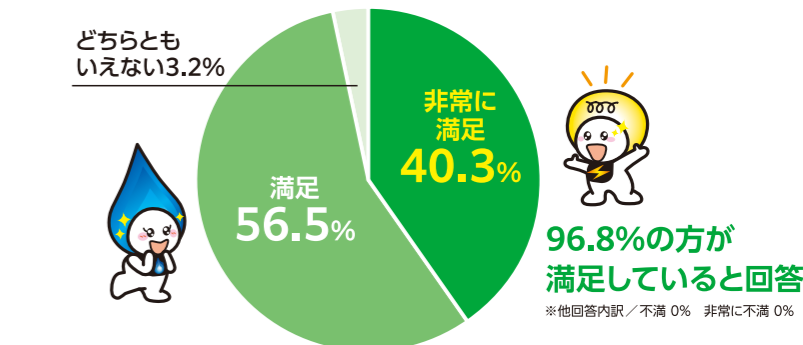

なんと お使いの方のエネファーム満足度96.8%!

おトクで、エコで、安心な家庭用燃料電池

お問い合わせ 大多喜ガス株式会社 エリア営業グループ

TEL.043-291-0901 営業時間 9:00~17:30(日・祝日除く)

WEBでもお問い合わせ受付中! 大多喜ガス エネファームQ

エネファームのこと、まずは、こちらから

エネファームは大阪ガス(株)、東京ガス(株)、ENEOS(株)の登録商標です。

こどもアースデー 開催中

つくってまなぼう

親子でエコについて学んでみませんか? エコ・クッキング(調理体験)やエコ工作を通じて、たのしく「エコ」について学ぶことができるプログラムです。

八千代会場 毎月第3土曜日開催
ガス機器体験サロンBrume(ブリュム) 八千代市大和田新田346

千葉会場 毎月第4土曜日開催
大多喜ガスショールームBeE(ビー) 千葉市緑区おゆみ野3-12-1

開催内容やご予約はこちら

※予約は両会場とも毎月第1月曜日10時からです。

※エコ・クッキングは東京ガス株式会社の登録商標です。

建物外壁塗装 計画、工事中の皆さまへ

ビニールで覆ったままガス機器を使用すると...

危険なケース1 不完全燃焼による一酸化炭素(CO)中毒の原因になります。

危険なケース2 ガス機器が燃焼できなくなり、未燃ガスが滞留してしまい、点火操作によりガス機器が爆発・火災に至る場合があります。

給排気筒(煙突)をビニール等で覆う

換気扇をビニール等で覆う

屋外型ガス機器をビニール等で覆う

お願い

- ●ガス機器を使用する際は、**ビニール等が外れている**ことを確認してください。
- ●「なかなか火が付かない」「火がすぐ消える」などの場合は、ビニール等の**取り外し忘れ**が考えられます。ビニール等を確認してください。

ご不明な場合は 大多喜ガスの**最寄りの事業所**までご連絡ください。

茂原事業所 ☎0475-24-2890
千葉事業所(市原) ☎0436-24-8300
千葉事業所(千葉) ☎043-291-5815
八千代事業所 ☎047-482-7460