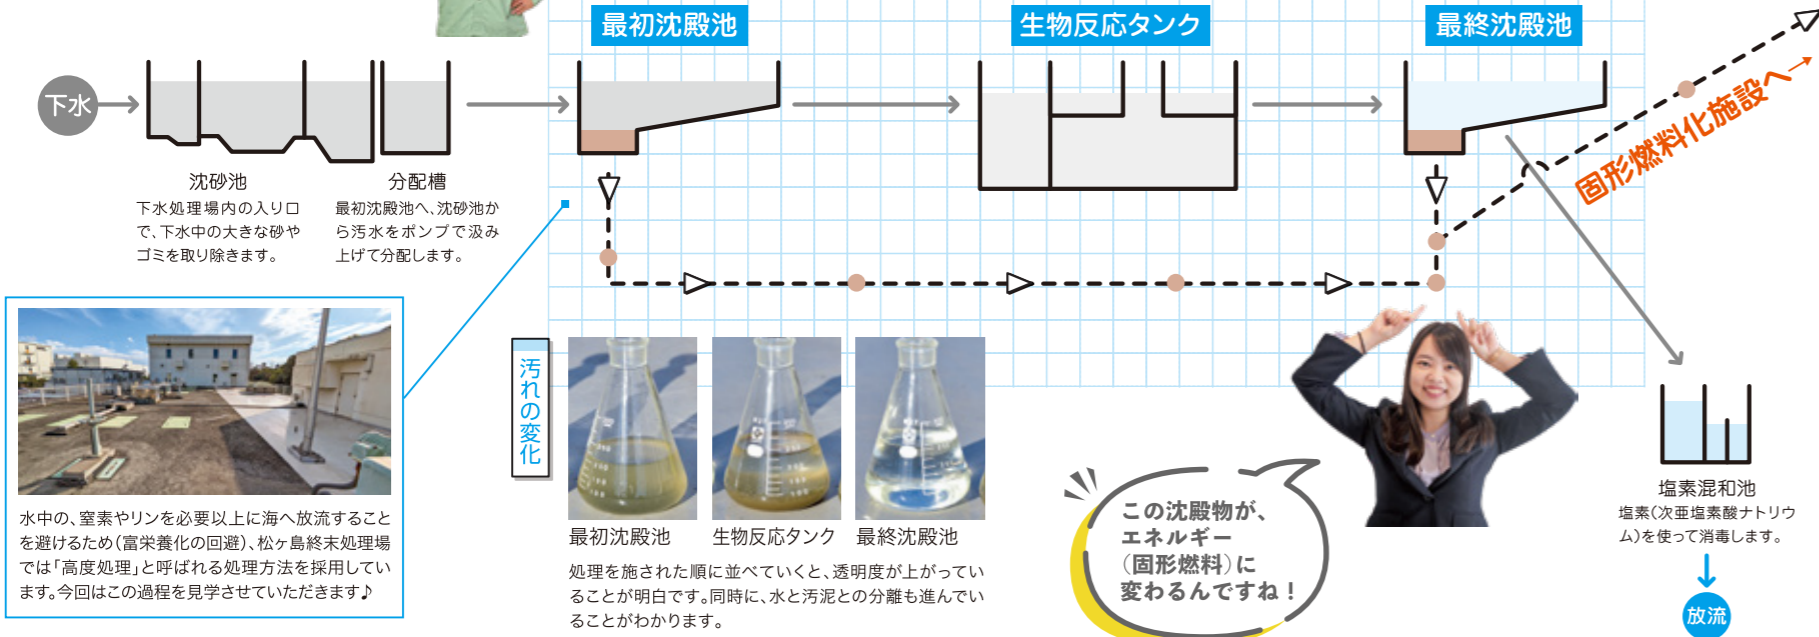

大喜ガス
ココソラ
編集部員

意外と
知らないなあ

お教え
します！

ご案内
します

市原市
下水道施設課
の皆さん

と、いうわけで、記念すべき1回目は
**水がきれいになっていくプロセスと、
下水汚泥を有効利用している市原市の取り組みを見学！**

取材先：
市原市
松ヶ島終末処理場

1 施設を見学する前に、下水処理の仕組みを学びます。

ボードを使って説明しますね

では、実際に見てみましょう！

よろしくお願いします！

2 まずは、下水に含まれた汚泥を沈める最初沈殿池を見学。この段階では、まだ濁りの多い水であることがわかります。

3 生物反応タンクでは、活性汚泥とよばれる微生物の固まりが汚れを食べてくれます。

タビオカみたい

4 最終沈殿池で活性汚泥を沈めると…

下水汚泥固形燃料化事業
実施の背景を
聞いてみました！