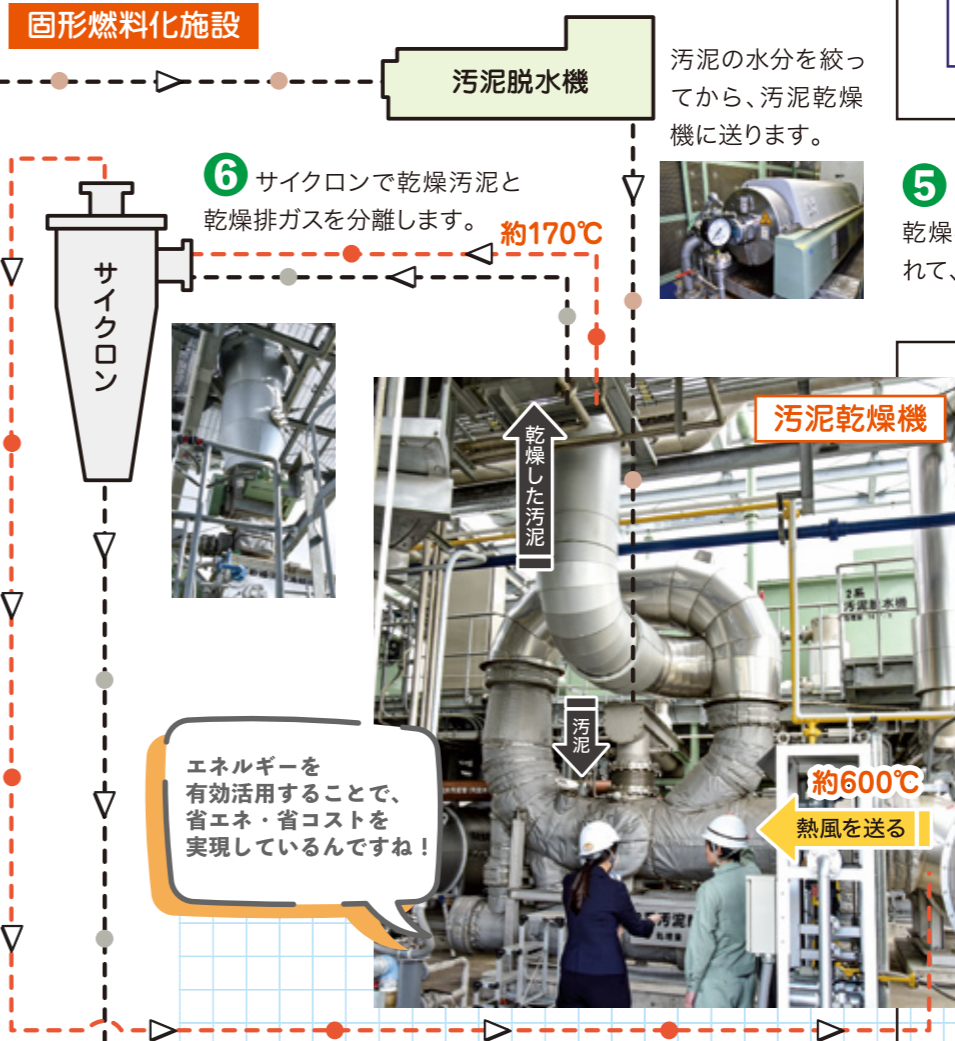

市原市と言えば、工場夜景！

工場夜景の魅力「写真」で全国に発信！
全国工場夜景都市
巡回写真展が開催されます

全国工場夜景都市協議会に加盟する13都市の工場夜景写真(全39点)が、約半年をかけて全国を巡回。「写真」を通じて工場夜景の魅力や各都市の魅力に出会いませんか？

【日時】令和6年2月6日(火)～13日(火) 9:00～21:00
【場所】アリオ市原(千葉県市原市更級4-3-2)
【巡回写真展のお問い合わせ】☎0436-23-9755(市原市観光・国際交流課)

ココがスゴイ！

なんと…
千葉県初！
の、汚泥の
固形燃料化事業
です！！

環境にも優しい取り組みで、汚泥を「焼却」から「固形燃料化」に処理方法を変えたこと、さらにその固形燃料をセメント工場等で石炭の代替燃料として利用することにより、温室効果ガスの排出を従来よりも大幅に削減できるのです！

事業について詳しく知りたい方はこちら

温室効果ガスの削減量は毎月市原市のホームページで更新中です

都市ガスを採用した理由を教えてください！

理由の一つとして、やはり「環境性」の部分が大きいかかと。燃焼してもCO₂やNO_xの排出量は、他の化石燃料と比較しても少ないクリーンなエネルギーだからです。それに、維持管理の観点から見ても都市ガスは安全で扱いやすく、採用に至りました。

大人の社会科見学まとめ

市原市さんでは、下水道分野におけるカーボンニュートラルに向けた先進的な取り組みをされていました！

これからもお役に立てると嬉しいです！

施設見学のお問い合わせ
市原市役所上下水道部
下水道施設課
☎0436-23-0611