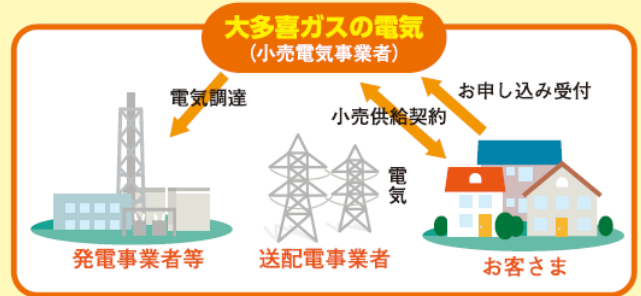

## 地域に根差したサービス体制で安心の品質

電力会社を変更しても、電気の品質や信頼性は全く変わりません。  
大多喜ガスは火力発電事業者に出資しており、安定した電力を確保、  
お客さまに安心して電気をご使用いただけるよう努めています。

地域密着  
創業90年  
(2021年時点)

お客さま数  
約17万件

大多喜ガス  
サービスショップ  
14店舗  
あなたの町  
お近くにも

電気の  
品質も  
安心